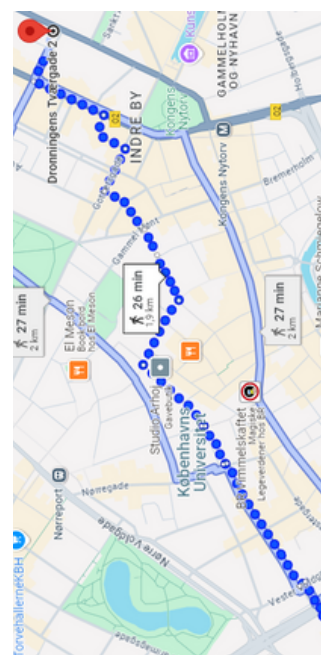

13 min, 7 stops along the way

Kongens Nytorv St. (Metro)

Walk: 552 m, 8 min

Moltkes Palæ (Meeting venue),
Dronningens Tværgade 2,

Hotel Ascot & Wide to Moltkes Palæ (Meeting venue) Or Taxi

Option 1: Metro

From: Ascott & White, Studiestræde 61

To: Moltkes palæ, Dronningens Tværgade 2

**Ascott & White Hotel,
Studiestræde 61**

Walk: 332 m, 5 min

Rådhuspladsen St. (Metro)

Metro M3 → **Via Kongens Nytorv**

4 min, 2 stops along the way

Marmorkirken St. (Metro)

Walk: 339 m, 5 min

**Moltkes Palæ (Meeting venue),
Dronningens Tværgade 2,**

Option 2: Walk

**Ascott & White Hotel,
Studiestræde 61**

Walk: 1,9km, 26 min

**Moltkes Palæ (Meeting venue),
Dronningens Tværgade 2,**

Taxi

Taxi companies

TAXA 4x35	+45 35 35 35 35
Dantaxi	+45 48 48 48 48
Viggo	+45 92 45 46 47

Important addresses

Ascot & Wide Hotel´s	Stuðiestræde 61
Moltkes Palæ	Dronningens Tværgade 2

Approximate prices

Copenhagen Airport	————>	Moltkes Palæ	Approx. 300 DKK
Copenhagen Airport	————>	Hotel´s Ascot & Wide	Approx. 350 DKK
Hotel´s Ascot & Wide	————>	Moltkes Palæ	Approx. 150 DKK